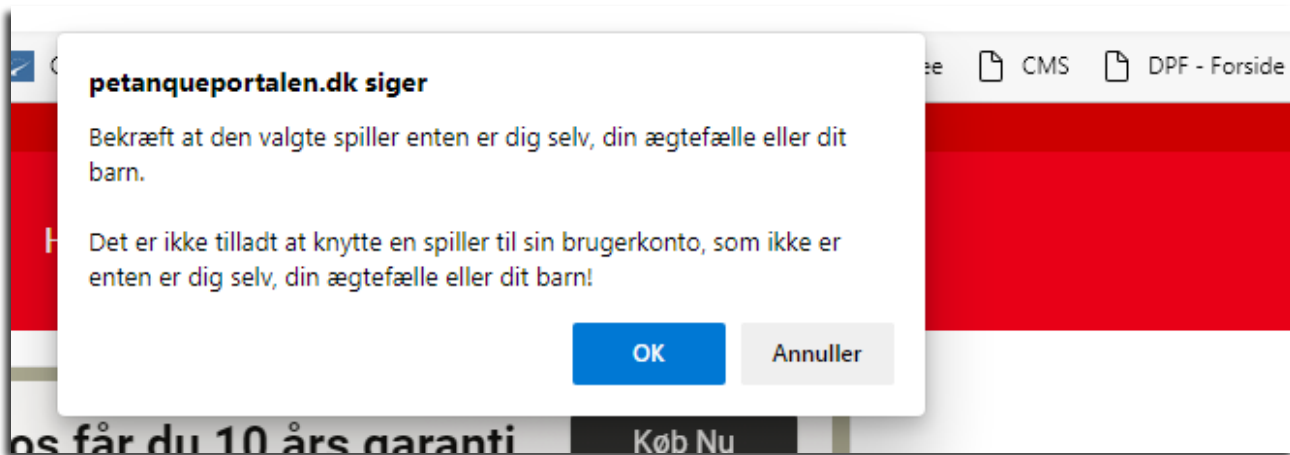

[Klubskifter](#)

Petanque.dk
Tilmeldinger
Webshop

River Online
360° Marketing Analyse [ÅBN](#)

Klik på "Min Spillerprofil og vælg spiller

Du kan søge på navn klub eller spiller ID(Licensnummer)

Vælg din egen spillerprofil på listen

Og bekræft at den valgte spiller er dig, din ægtefælle eller dit barn

Du har nu knyttet din brugerprofil til din spillerprofil, og kan herefter bl.a. se og udskrive din licens eller anmode om klubsifte til en ny klub