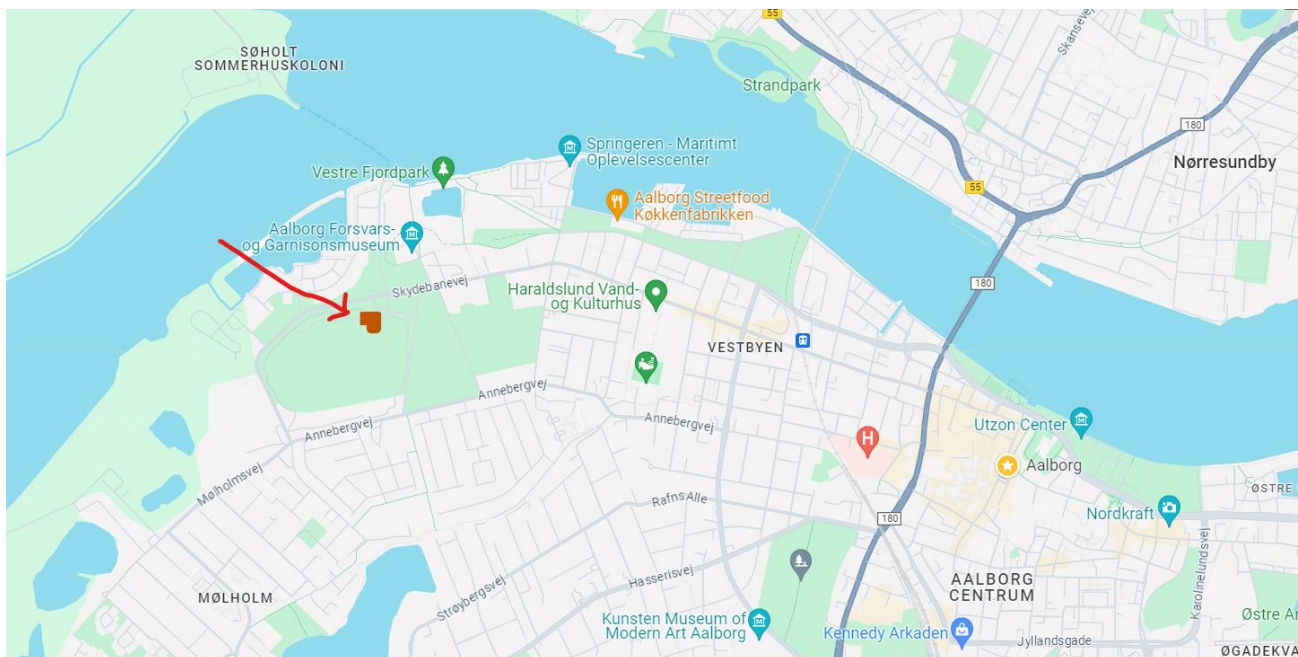

Der spilles indledende kampe på Petanqueklubben Nordjyllandsbaner, der ligger ved væddeløbsbanen – Skydebanevej 25, 9000 Aalborg.

Kan ses via google maps

https://www.google.dk/maps/place/Skydebanevej+25,+9000+Aalborg/@57.053186,9.8741202,594m/data=!3m2!1e3!4b1!4m6!3m5!1s0x464932152f7ac0bd:0xbbfc72699883531f!8m2!3d57.0531831!4d9.8766951!16s%2Fg%2F11bw41kdkc?entry=tu&g_ep=EgoyMDI1MDUwNy4wIKXMDSoASAFQAw%3D%3D

Parkering

Der er parkering ved banerne og biler kan blive stående, hvis man ønsker at tage til Toldbod plads.

Bus

Ved indkørsel til Travbanen (**Væddeløbsbanen**) holder Aalborgs svar på Letbanen – en Plus bus der kører til det centrale Aalborg og med kort afstand til Toldbod plads. Det er stoppe sted **Nytorv** man skal stå af ved.